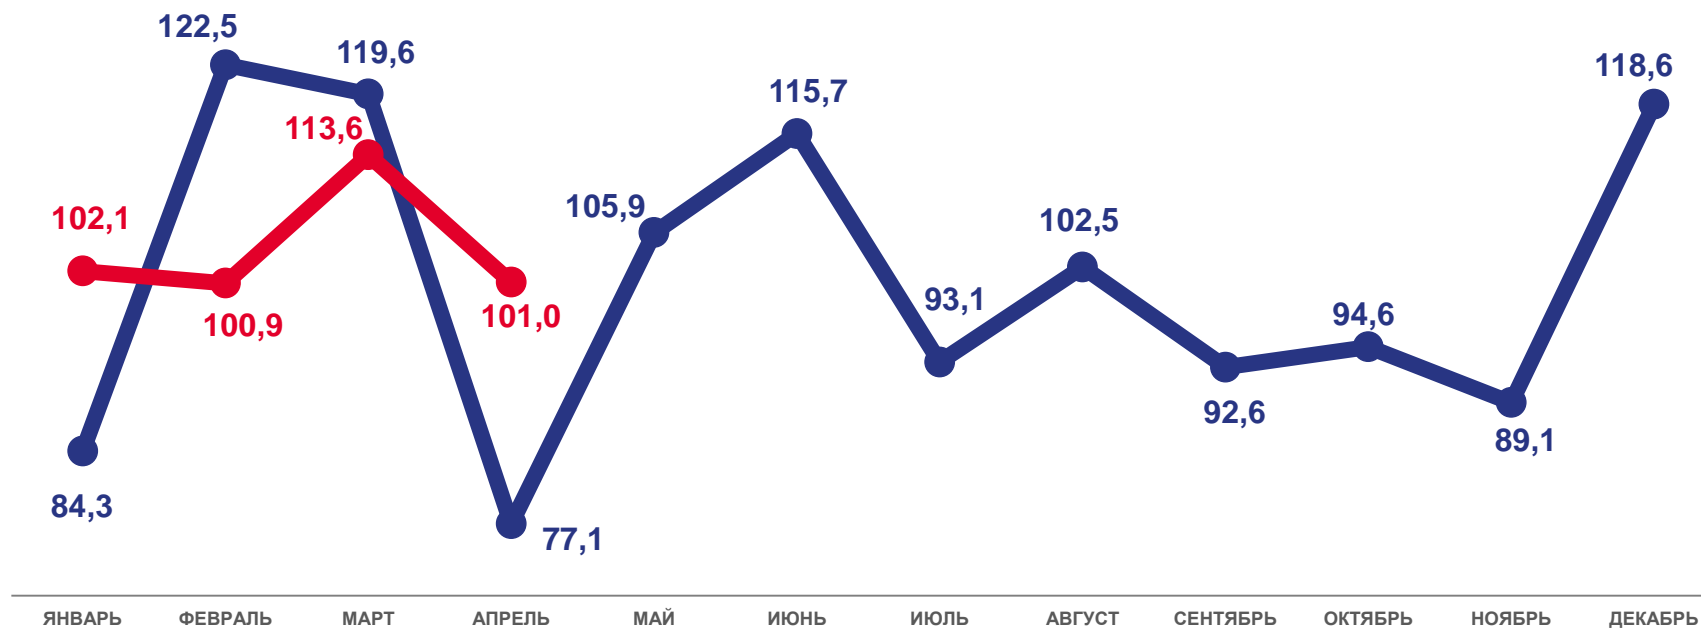

ФЕДЕРАЛЬНАЯ СЛУЖБА
ГОСУДАРСТВЕННОЙ СТАТИСТИКИ

Деятельность автомобильного транспорта Вологодской области

Январь-апрель 2022 года

ГРУЗОБОРОТ АВТОМОБИЛЬНОГО ТРАНСПОРТА ПО ВОЛОГОДСКОЙ ОБЛАСТИ ¹⁾

в % к предыдущему месяцу

ЯНВАРЬ-АПРЕЛЬ
2022 ГОДА

356,3 МЛН Т-КМ

Грузооборот

105,4%

Грузооборот январь-апрель 2022г.
к январю-апрелю 2021г.

2021

2022

ПАССАЖИРООБОРОТ АВТОМОБИЛЬНОГО ТРАНСПОРТА ПО ВОЛОГОДСКОЙ ОБЛАСТИ

в % к предыдущему месяцу

ЯНВАРЬ-АПРЕЛЬ
2022 ГОДА

175,6 млн пасс-км

Пассажирооборот

103,0%

Пассажирооборот январь-апрель 2022г.
к январю-апрелю 2021г.

2021

2022