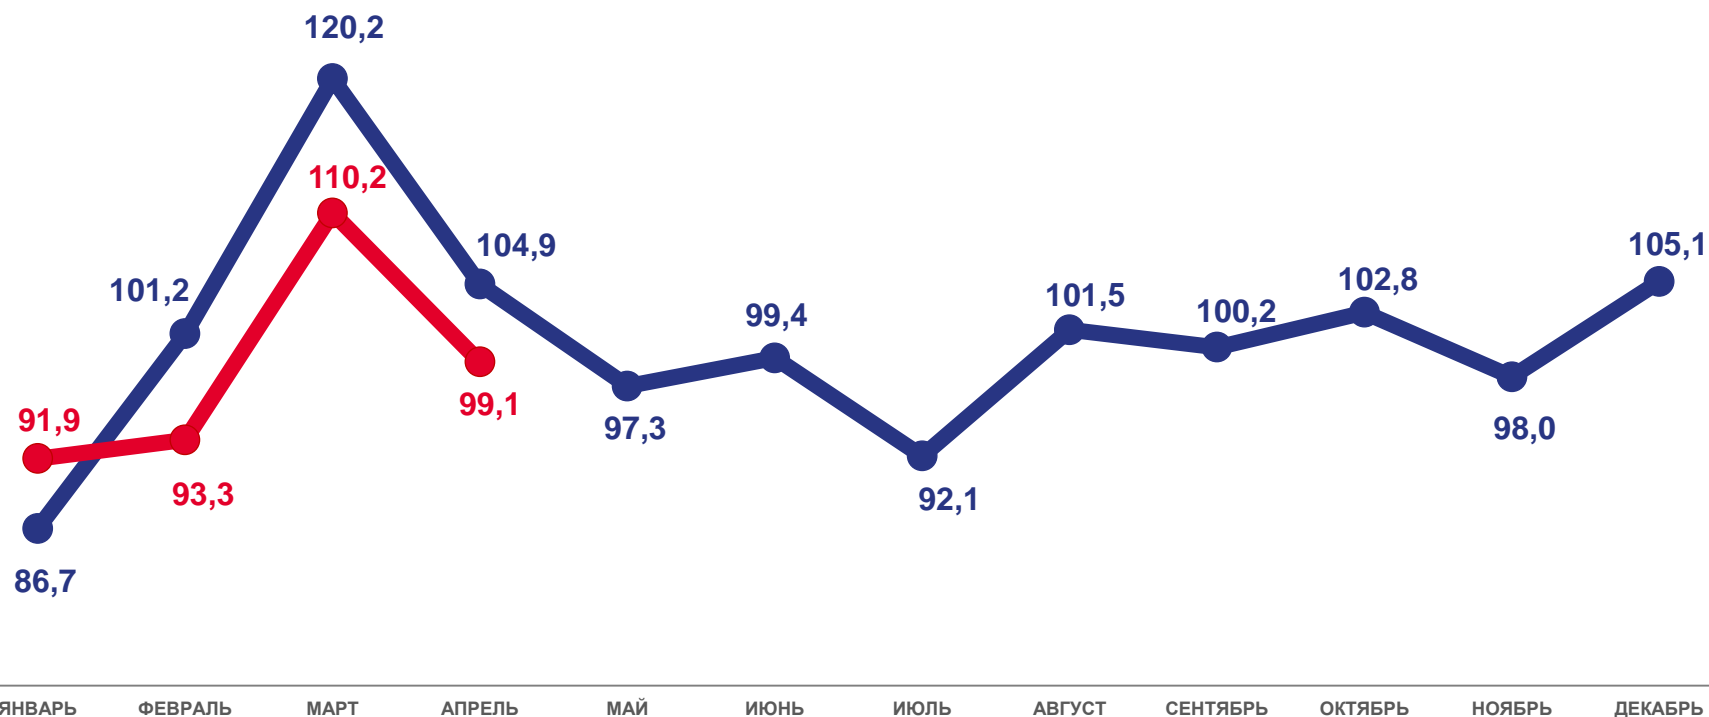

в % к предыдущему месяцу

ЯНВАРЬ-АПРЕЛЬ
2022 ГОДА

175,6 млн пасс-км

Пассажирооборот

103,0%

Пассажирооборот январь-апрель 2022г.
к январю-апрелю 2021г.

2021

2022